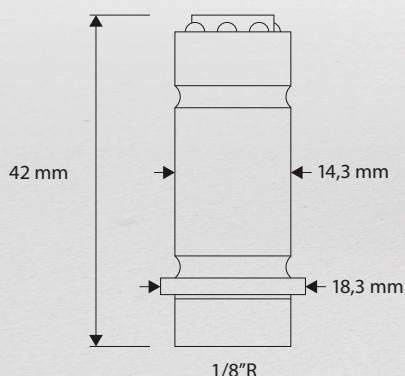

Forhandler: Scandic-Oil - Tlf. 21 70 62 80 - Mail. mail@scandic-oil.dk - www.scandic-oil.dk